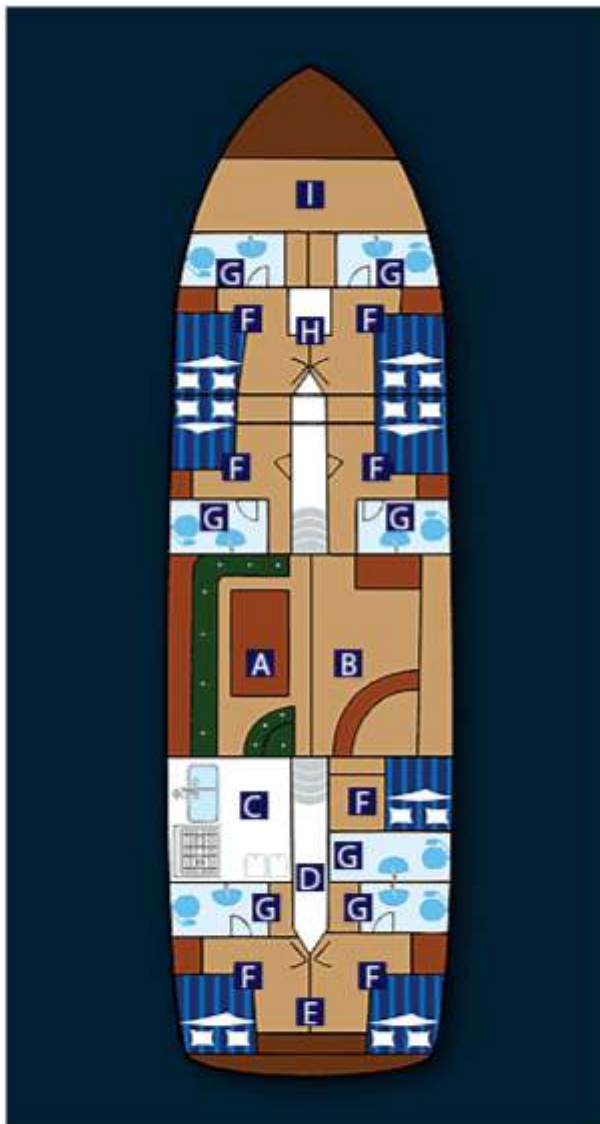

Scheda Tecnica

Hande – Capo Galera

Hande è uno splendido caicco lungo 27 mt. con sistemazioni in 4 cabine doppie e 2 triple con bagno e doccia privata.

Hande è dotata di un ampio e luminoso salone rivestito interamente in legno pregiato, tavoli, sedie e di un angolo bar che garantisce il massimo del comfort. All'esterno Hande ha uno stupendo tavolo panoramico e una magnifica cuscineria sia a poppa che a prua. Il Caicco è dotato di aria condizionata in tutte le camere, barbeque, macchina del ghiaccio.

Legenda

- A. Zona Living
- B. Angolo Bar
- C. Cucina
- D. Giardinetto di poppa
- E. Predisole di poppa
- F. Camera doppia
- G. Bagno
- H. Predisole di prua
- I. Locale tecnico

Dettagli tecnici

- Lunghezza: 27 mt
- Larghezza: 6,80 mt
- Anno costruzione: 2001
- Cabine: 6
- Bagni: 6
- Docce: 6
- Serbatoi acqua: 7.500 lt
- Serbatoi acque reflue: 2.000 lt
- Coperta: Teak
- Interni: Mogano
- Alberi: 2
- Vele: Randa, Genoa, Fiocco
- 2 Generatori
- Dissalatore
- Tender